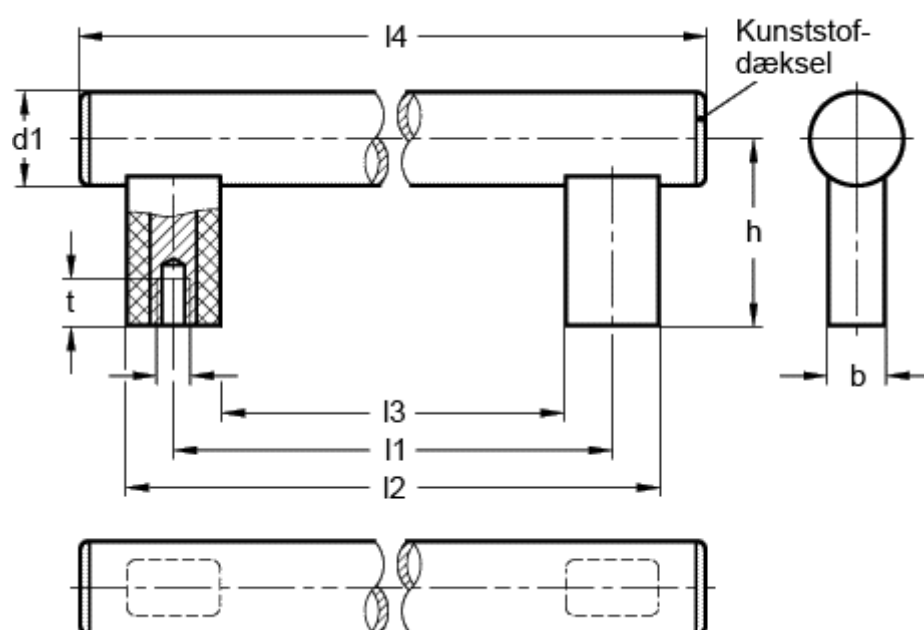

Varenummer: 201142250

Beskrivelse: E+G Rørgreb GN 666-30-M6-250-SW

Mål

$b = 18$

$t \text{ min} = 15$

$d_1 = 30$

$d_2 = M6$

$h = 60$

$l_1 = 250$

$l_2 = 280$

$l_3 = 220$

$l_4 = 315$